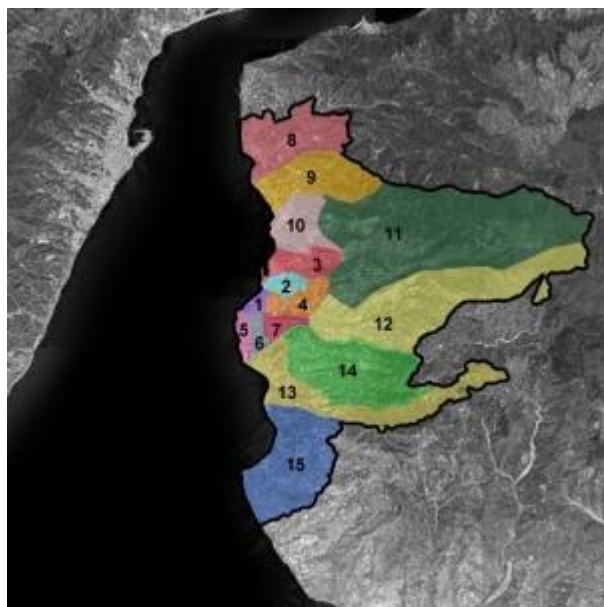

# Le ex 14 circoscrizioni

Reggio Calabria Circoscrizioni

## **Quartieri suddivisi per circoscrizione:**

### **II Circoscrizione:**

Pineta Zerbi, Tre Mulini, Eremo  
Sede Ufficio: Via Prol. Aschenez, 26