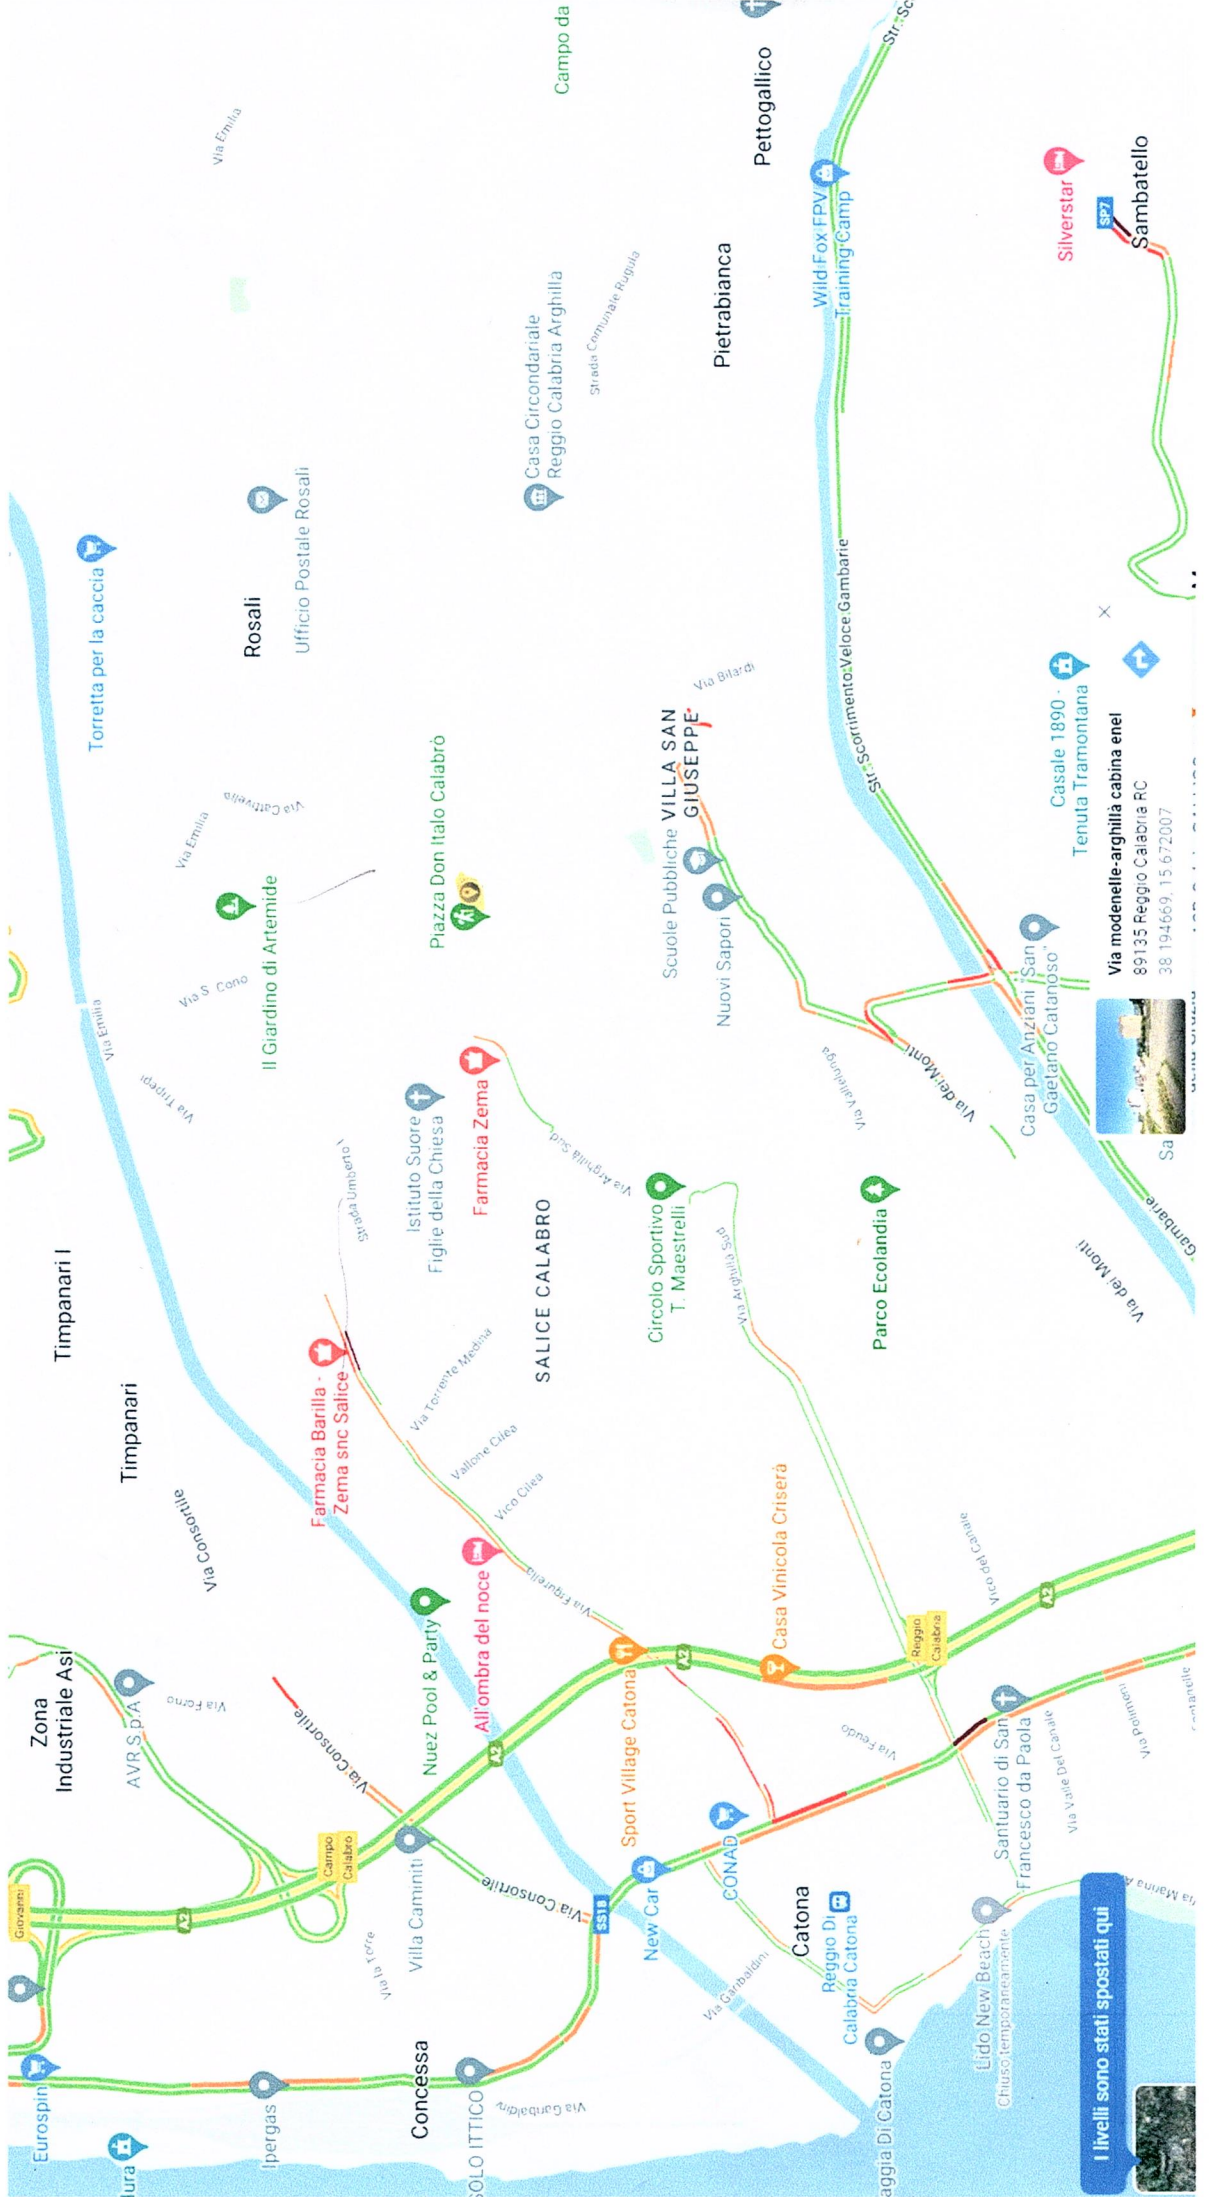

(A.C.C.)

I livelli sono stati spostati qui

Via modenelle-arghilla cabina enel  
89135 Reggio Calabria RC  
38 194669, 15 672007

Casale 1890 -  
Tenuta Tramontana

Silverstar

Sambatello

(Fig. 1)

Google Maps